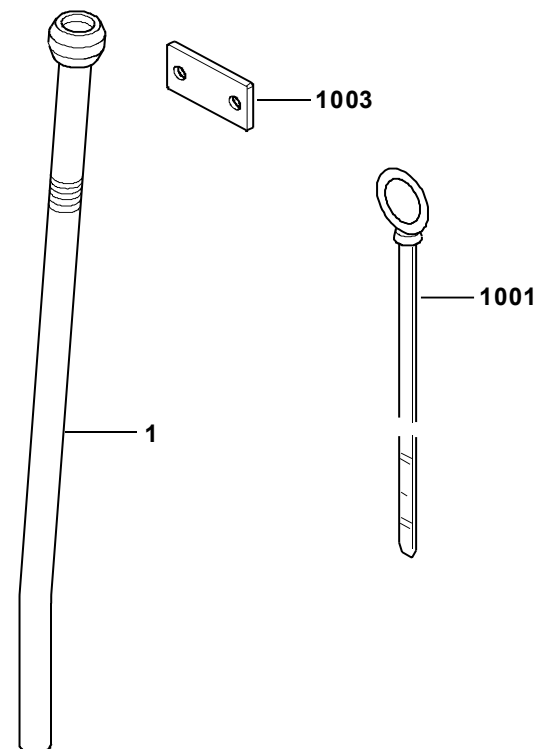

GROVEOELSTANDMESSER
OIL MEASURING STICKBILDTADEL
PICTORIAL DISPLAY**GMK 3050**
BE 511
G 631

02.01

2306231-ETL C

1/1

2306231-C-BL01
0201-3050