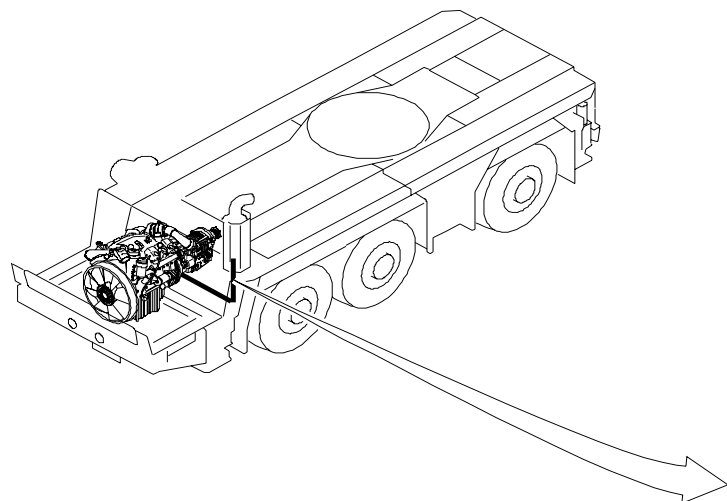

GROVEOELSTANDMESSER
OIL MEASURING STICKBILDTADEL
PICTORIAL DISPLAY**GMK 3050**
BE 511
G 631

02.01

2306231-ETL C

1/1

2306231-C-BL01
0201-3050